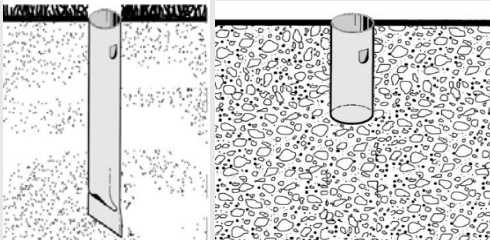

OPCIONES

ESPECIFICACIONES

POSTE

Color estándar

Colores a pedido especial

Altura

Diámetro

Largo del Anclaje tubular

Material del poste

Peso del Poste

Blanco, Amarillo, Naranja

Gris claro, Gris oscuro, Verde, Azul, Negro, Café, Rojo

609 mm - 1370 mm

57 mm

2032 mm - 6100 mm

Termoplástico resistente a los rayos UV

680 gr

CINTA REFLECTANTE

Tipo

Configuración

Señalética

ASTM Tipo III (otras disponibles a pedido)

Una o múltiples bandas horizontales o verticales

Variados diseños disponibles y diseños especiales

HERRAMIENTAS DE INSTALACIÓN

- Herramienta de hincado manual
- Adaptador para herramienta electro neumática

DISTRIBUIDO POR:

www.safehit.com

Las especificaciones y diseño del producto están sujetas a cambios y pueden no estar reflejados en este documento. Se recomienda verificar esta información con nuestro Distribuidor Autorizado o contactando Safe-Hit por detalles adicionales.